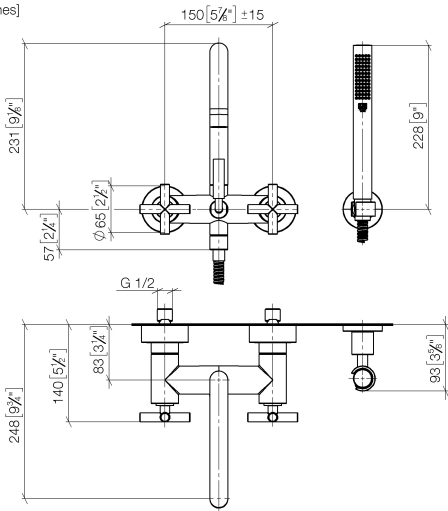

**TARA Mélangeur bain/douche pour montage mural et garniture de douche -
Dark Platinum brossé**

TARA

25 133 892

- bec déverseur : jet circulaire enrichi en air
- débit d'eau maxi. 22 l/min avec une pression d'écoulement de 3 bars
- Douchette à main : COMPACT RAIN, débit max. 6,8 l/min (à 3 bar)
- garniture de douche avec système anticalcaire pour douche ou baignoire
- saillie 240 mm
- inverseur rotatif bain/douche
- rosaces coulissantes Ø 65 mm
- rosace pour support de douche Ø 50 mm
- raccord 1/2"
- calibre de percement 150 mm ± 15 mm
- flexible de douche métallique 1250 mm avec protection anti-torsion intégrée

**TARA Mélangeur bain/douche pour montage mural et garniture de douche -
Dark Platinum brossé**

TARA

25 133 892
mm [inches]

Diagramme de débit

Certificats

WRAS_2210004. LGA_18933. Belgaqua_21-026-
27_4.

25 133 892

Les pièces pour les
autres finitions
peuvent être
trouvées ici : Chrome

Liste des pièces de rechange

N°	Article Numéro	Désignation	Fréquence de montage	Délai de livraison
1	25 100 892-99	TARA Mélangeur bain/douche pour montage mural - Dark Platinum brossé	1	-
La pièce de rechange ne peut plus être commandée, veuillez commander l'article de remplacement				
2	90 14 20 026 00 90	joint	1	2
3	28 050 892-99	TARA Support de douchette - Dark Platinum brossé	1	30
4	90 30 02 072 00-99	Flexible métallique de douche 1/2" x 3/8" x 1250 mm - Dark Platinum brossé	1	30
5	90 12 11 140 30-99	douche	1	30