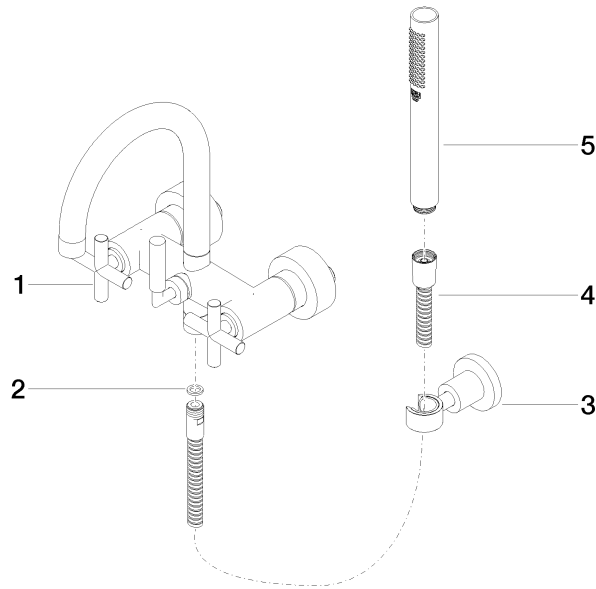

**TARA Mélangeur bain/douche pour montage mural et garniture de douche -
Dark Platinum brossé**

TARA

25 133 892

- bec déverseur : jet circulaire enrichi en air
- débit d'eau maxi. 22 l/min avec une pression d'écoulement de 3 bars
- Douchette à main : COMPACT RAIN, débit max. 6,8 l/min (à 3 bar)
- garniture de douche avec système anticalcaire pour douche ou baignoire
- saillie 240 mm
- inverseur rotatif bain/douche
- rosaces coulissantes Ø 65 mm
- rosace pour support de douche Ø 50 mm
- raccord 1/2"
- calibre de percement 150 mm ± 15 mm
- flexible de douche métallique 1250 mm avec protection anti-torsion intégrée

Avec sécurité anti-retour.

Combinaison possible avec des raccords colonnette sur demande (x-TRA SERVICE).

	Dark Platinum brossé	25 133 892-99
	Chrome	25 133 892-00
	Platine brossé	25 133 892-06
	Platine	25 133 892-08
	Dark Chrome	25 133 892-19
	Laiton brossé (Or 23cts)	25 133 892-28
	Noir mat	25 133 892-33
	Champagne brossé (Or 22cts)	25 133 892-46
	Champagne (Or 22cts)	25 133 892-47
	Chrome brossé	25 133 892-93

**TARA Mélangeur bain/douche pour montage mural et garniture de douche -
Dark Platinum brossé**

TARA

25 133 892
mm [inches]

Diagramme de débit

Certificats

WRAS_2210004. LGA_18933. Belgaqua_21-026-
27_4.

25 133 892

Les pièces pour les
autres finitions
peuvent être
trouvées ici : Chrome

Liste des pièces de rechange

N°	Article Numéro	Désignation	Fréquence de montage	Délai de livraison
1	25 100 892-99	TARA Mélangeur bain/douche pour montage mural - Dark Platinum brossé	1	-
La pièce de rechange ne peut plus être commandée, veuillez commander l'article de remplacement				
2	90 14 20 026 00 90	joint	1	2
3	28 050 892-99	TARA Support de douchette - Dark Platinum brossé	1	30
4	90 30 02 072 00-99	Flexible métallique de douche 1/2" x 3/8" x 1250 mm - Dark Platinum brossé	1	30
5	90 12 11 140 30-99	douche	1	30